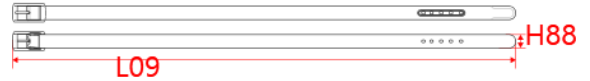

REFERENCE : KP801

SIZES : U

COMPOSITION :

Main material : TPE material For the belt. 100% thermoplastic elastomer

ARTICLE WEIGHT :

154 gr/pc

DESCRIPTION								COLORS		PANTONE SERIGRAPHIE	
Français : Ceinture en silicone English : Silicone belt Nederlands : Siliconem riem Deutsch : Silikongürtel Español : Cinturón de silicona Italiano : Cintura in silicone Português : Cintura em silicone								Black		Black	
								Dark grey		432C	
								Fuchsia		219C	
								Light grey		401C	
								Lime		367C	
								Navy		433C	
								Red		200C	
								Royal blue		287C	
								Yellow		1225C	
								White		White	
MEASUREMENT											
Description		U									
H88 Height of the belt		3,50									
L09 Total length of the belt		129									
CARE LABEL											
PACKING											
Box		60 pcs / box									
		Size => L:69cm W:54cm H:27cm GW:18,9Kg NW:9Kg									