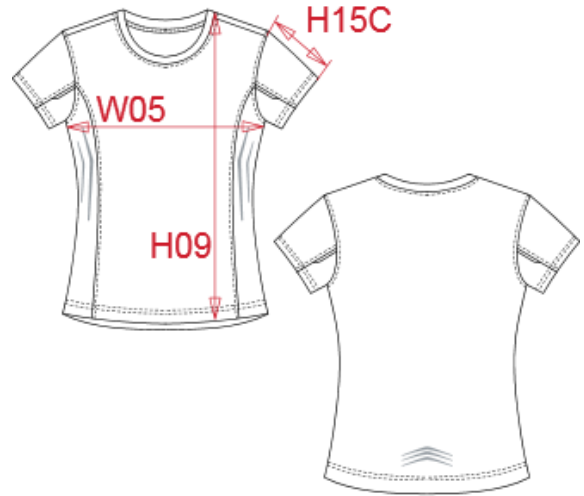

PROACT.®

REFERENCE : PA466

SIZES : XS_S_M_L_XL_XXL

COMPOSITION :

Main fabric : Polyester / Polyester Top cool rib 1x1 50/50 - 145
For front body and sleeve 100%polyester

Mesh : Polyester mesh - 155 For back body 100%polyester

Main fabric : Polyester / Polyester Top cool rib 1x1 50/50 - 145
For contrasted inner neckline tape and sleeve binding 100% polyester

WEIGHT :

Main fabric : 145 gsm

Mesh : 155 gsm

Main fabric : 145 gsm

TECHNICAL DETAIL :

Antibacterial

ARTICLE WEIGHT :

140 gr/pc

DESCRIPTION
Français : T-shirt femme sport manches courtes bi-matiere
English : Ladies' short sleeve sports T-shirt
Nederlands : Dames sportshirt
Deutsch : Damen kurzarm sport-T-shirt aus zwei verschiedenen materialien
Español : Camiseta de manga corta para mujer
Italiano : T-shirt donna sport maniche corte
Português : T-shirt de desporto de senhora

COLORS	PANTONE SERIGRAPHIE
Black / Silver	Black / 2331C
White / Silver	White / 2331C

MEASUREMENT						
Description	XS	S	M	L	XL	XXL
H09 (L) Hauteur totale devant / Front total height	61,50	63,50	65,50	67,50	69,50	71,50
W05 (L) 1/2 largeur poitrine à 1.5cm de l'emmanchure / 1/2 chest width at 1.5cm below armhole	43	46	49	52	55	58
H15C (L) Longueur manche courte / Short sleeve length	14,25	15	15,75	16,50	17,25	18

CARE LABEL

PACKING	
Box	25 pcs / box XS => L:48cm W:35cm H:13cm GW:3.80kg NW:2.70kg S => L:48cm W:35cm H:13cm GW:4.00kg NW:2.90kg M => L:52cm W:36cm H:13cm GW:4.30kg NW:3.10kg L => L:52cm W:36cm H:13cm GW:4.50kg NW:3.30kg XL => L:55cm W:38cm H:13cm GW:4.80kg NW:3.30kg XXL => L:55cm W:38cm H:13cm GW:5.00kg NW:3.70kg