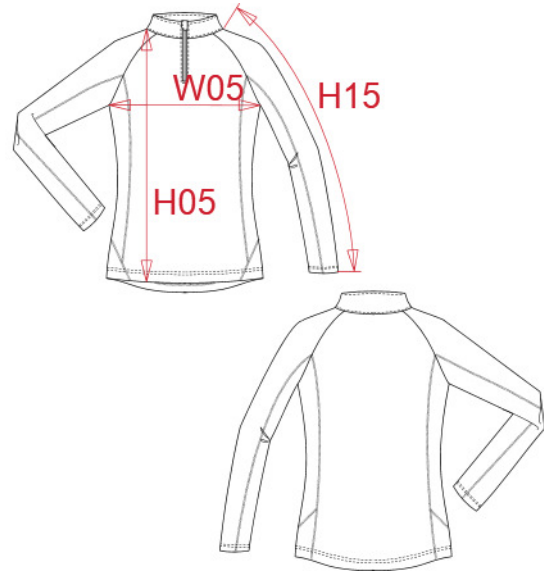

# PROACT.®

**REFERENCE :** PA336

**SIZES :** XS\_S\_M\_L\_XL\_XXL

**COMPOSITION :**

Main fabric : Brushed polyester double jersey - 170 100% polyester

**WEIGHT :**

Main fabric : 170 gsm

**ARTICLE WEIGHT :**

205 gr/pc

DESCRIPTION	
<b>Français :</b>	Sweat running 1/4 zip femme
<b>English :</b>	Ladies' 1/4 zip running sweatshirt
<b>Nederlands :</b>	Damesrunningsweater met halsrits
<b>Deutsch :</b>	Damen-Laufswatshirt mit 1/4-Reißverschluss
<b>Español :</b>	Sudadera de running cremallera 1/4 para mujer
<b>Italiano :</b>	Felpa donna da running 1/4 zip
<b>Português :</b>	Sweat de corrida de senhora 1/2 fecho

COLORS	PANTONE SERIGRAPHIE
Black	Black
Sporty navy	7546C
Sporty red	1805C
Sporty royal blue	647C
Fluorescent yellow	-

MEASUREMENT							
Description	XS	S	M	L	XL	XXL	
<b>H05</b> Hauteur totale devant / Front total height	61	63	65	67	69	71	
<b>W05</b> 1/2 largeur poitrine / 1/2 chest width	43	46	49	52	55	58	
<b>H15</b> Longueur manche / Sleeve length	70,50	72,25	74	75,75	77,50	79,25	

CARE LABEL					

PACKING	
Box	20 pcs / box XS => L:60cm W:40cm H:16cm GW:4.50kg NW:3.10kg S => L:60cm W:40cm H:16cm GW:4.70 kg NW:3.30kg M => L:60cm W:40cm H:16cm GW:4.90kg NW:3.50kg L => L:60cm W:40cm H:16cm GW:5.20kg NW:3.80kg XL => L:60cm W:40cm H:16cm GW:5.40kg NW:4.0kg XXL => L:60cm W:40cm H:16cm GW:5.60kg NW:4.20kg