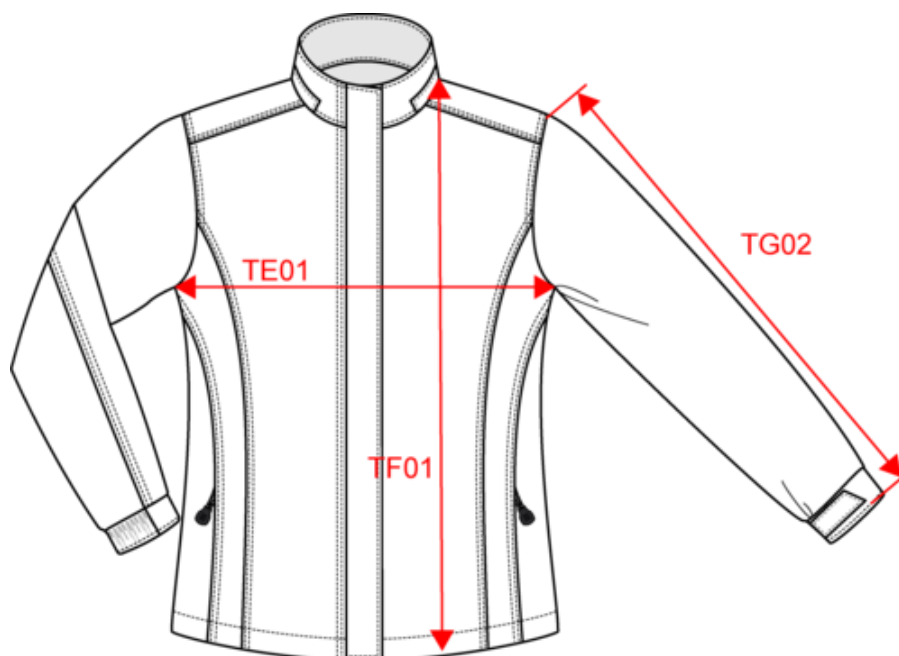

KARIBAN

K6108

Parka femme

- Tissu souple et résistant à mémoire thermique.
- Doublure matelassée pour un maintien de la chaleur et un confort optimal.
- Épaisse, fonctionnelle et confortable.

Extérieur : 100% polyester Oxford. Intérieur : polyester matelassé. Fermeture zippée avec patte et pressions invisibles. 2 poches extérieures zippées. 1 poche intérieure. Capuche amovible. Col doublé polaire. Zip pour personnalisation. Poids moyen en taille M : 1010g.

K696

KARIBAN

K6108

Parka femme

Dimensions (cm)

Mesures en cm	XS	S	M	L	XL	XXL	3XL
TE01 - 1/2 largeur poitrine à 1.5cm de l'emmanchure	47.00	50.00	53.00	56.00	59.00	62.00	65.00
TF01 - Hauteur totale de l'HSP	71.00	73.00	75.00	77.00	79.00	81.00	83.00
TG02 - Longueur manche longue	62.50	63.50	64.50	65.50	66.50	67.50	68.50