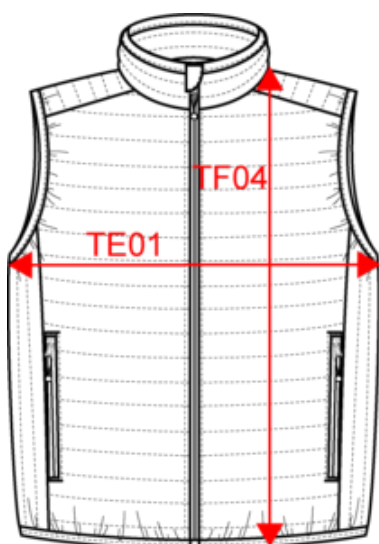

Existe aussi en version

K6114

K6115

KARIBAN

K6113

Doudoune légère sans manches homme

Dimensions (cm)

Mesures en cm	S	M	L	XL	XXL	3XL	4XL
TE01 - 1/2 largeur poitrine à 1.5cm de l'emmanchure	53.00	56.00	59.00	62.00	65.00	68.00	71.00
TF04 - Hauteur totale dos de l'HSP	70.00	72.00	74.00	76.00	78.00	80.00	82.00

Logistique  1  15

Sizes	Width (cm)	Height (cm)	Length (cm)	Net weight (kg)	Gross weight (kg)	Pieces/Box	Pieces/Bundle
S	40.00000	26.00000	60.00000	5.40000	6.40000	15	1
M	40.00000	26.00000	60.00000	5.80000	6.80000	15	1
L	40.00000	28.00000	60.00000	5.90000	6.90000	15	1
XL	40.00000	28.00000	60.00000	6.10000	7.10000	15	1
XXL	40.00000	28.00000	60.00000	6.30000	7.30000	15	1
3XL	40.00000	30.00000	60.00000	6.50000	7.50000	15	1
4XL	40.00000	30.00000	60.00000	6.80000	7.80000	15	1