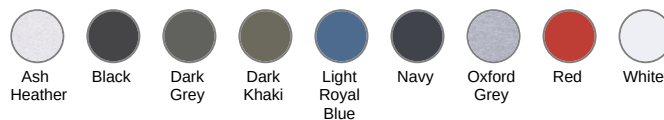

KARIBAN

K464

Sweat-shirt zippé capuche femme

- L'essentiel sweat-shirt à capuche zippé au style urbain et décontracté.
- En molleton gratté pour un confort optimal.
- Intemporel et casual.

80% coton peigné / 20% polyester (Ash Heather : 79% coton / 20% polyester / 1% viscose). Molleton gratté 3 fils LSF (Low Shrinkage Fleece). Bande de propreté contrastée à l'encolure (Navy pour le coloris Oxford Grey et Ash Heather ; Oxford Grey pour tous les autres coloris). Capuche doublée en nid d'abeille. Poches kangourou. Bord-côte bas de manches et de vêtement. Fermeture zippée. Certifié STANDARD 100 by OEKO-TEX® N° CQ1007/7, IFTH.

Tableau équivalence des tailles par pays en dernière page.

Informations Complémentaires

Logistique

Pays d'origine

Code douanier

Conditions de lavage

Existe aussi en version

K454

K455