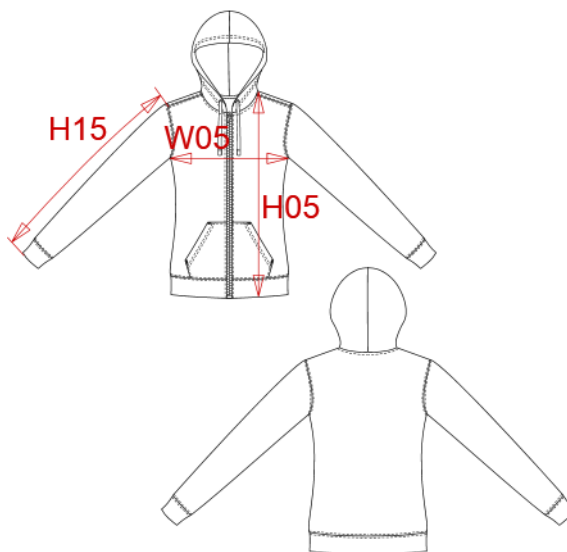

# KARIBAN

**REFERENCE :** K467

**SIZES :** XS\_S\_M\_L\_XL\_XXL

**COMPOSITION :**

Main fabric : Brushed Combed Cotton / Polyester fleece 80/20 - 280 80%cotton / 20%polyester

Fabric 1 : Cotton single jersey (22/1) - 180 For hood lining, necktape. 100%cotton

**WEIGHT :**

Main fabric : 280 gsm

Fabric 1 : 180 gsm

**TECHNICAL DETAIL :**

Regular

**ARTICLE WEIGHT :**

480 gr/pc

DESCRIPTION
<b>Français :</b> Sweat-shirt zippé capuche contrastée femme
<b>English :</b> Ladies' contrast hooded full zip sweatshirt
<b>Nederlands :</b> Damessweater met rits en capuchon in contrasterende kleur
<b>Deutsch :</b> Damen-Sweatshirt mit Reißverschluss und Kapuze in Kontrastfarbe
<b>Español :</b> Sudadera con capucha y cremallera contrastada para mujer
<b>Italiano :</b> Felpa donna con cappuccio a contrasto full zip
<b>Português :</b> Sweatshirt de senhora com fecho e capuz em contraste

MEASUREMENT						
Description	XS	S	M	L	XL	XXL
<b>H05 (L)</b> Hauteur totale / Total height	62	64	66	68	70	72
<b>W05 (L)</b> 1/2 largeur poitrine à 1.5cm de l'emmanchure / 1/2 chest width at 1.5cm below armhole	45	48	51	54	57	60
<b>H15I (L)</b> Longueur manche avec bord côte / Sleeve length with rib	61,50	62,50	63,50	64,50	65,50	66,50

CARE LABEL

PACKING	
Box	20 pcs / box XS => L:60cm W:40cm H:32cm GW:9.7kg NW:8.3kg S => L:60cm W:40cm H:32cm GW:10.5kg NW:8.9kg M => L:60cm W:40cm H:32cm GW:11.1kg NW:9.5kg L => L:60cm W:40cm H:34cm GW:11.7kg NW:10.1kg XL => L:60cm W:40cm H:34cm GW:12.5kg NW:10.9kg XXL => L:60cm W:40cm H:34cm GW:13.6kg NW:11.5kg