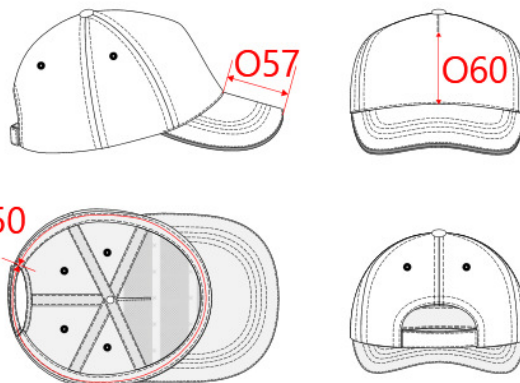

REFERENCE : KP130

SIZES : U

COMPOSITION :

Main fabric : Cotton twill 155 100%cotton

Main fabric : Cotton twill 155 For contrasted sandwich peak
100%cotton

Material 6 : Rubber quality Inside of the peak. 100%rubber

ARTICLE WEIGHT :

56gr/pc

DESCRIPTION
Français : Casquette sandwich contrasté - 5 panneaux
English : Sandwich peak cap - 5 panels
Nederlands : Pet met 5 panelen
Deutsch : 5-panel Kappe Mit Kontrast-sandwichschirm
Español : Gorra con sandwich contrastado - 5 paneles
Italiano : Cappellino con visiera a sandwich 5 pannelli
Português : Boné sandwich - 5 painéis

MEASUREMENT						
Description	U					
H50 Tour de tête / Head measurement	58					
O57 Deep of the peak on baseball cap	6,80					
O60 Front part print height	8					

CARE LABEL				

PACKING	
Box	100 pcs / box U => L:47cm W:45cm H:36cm GW:9kg NW:8kg