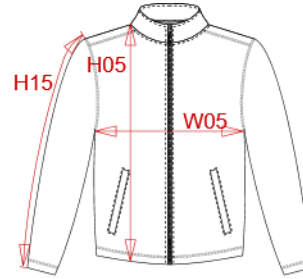

# KARIBAN

**REFERENCE :** K903

**SIZES :** S\_M\_L\_XL\_XXL\_3XL\_4XL

**COMPOSITION :**

Main fabric : Polarfleece 400 100%polyester

**WEIGHT :**

Main fabric : 400 gsm

**ARTICLE WEIGHT :**

680 gr/pc

DESCRIPTION
<b>Français :</b> Veste micropolaire zippée lourde
<b>English :</b> Zip through micro fleece jacket
<b>Nederlands :</b> Microfleece vest met rits
<b>Deutsch :</b> MICROFLEECE JACKE
<b>Español :</b> Chaqueta micropolar con cremallera
<b>Italiano :</b> GIACCA MICROPILE CON ZIP
<b>Português :</b> Casaco micro polar

COLORS	PANTONE SERIGRAPHIE
Black	Black
Navy	433C
Convoy grey	Cool Gray 11C

MEASUREMENT							
Description	S	M	L	XL	XXL	3XL	4XL
<b>H05 (M)</b> Hauteur totale / Total height	69	71	73	75	77	79	81
<b>W05 (M)</b> 1/2 largeur poitrine à 1.5cm de l'emmanchure / 1/2 chest width at 1.5cm below armhole	53	56	59	62	65	68	71
<b>H15L (M)</b> Longueur manche longue / Long sleeve length	64	65,50	67	68,50	70	71,50	73

CARE LABEL				

PACKING	
Box	5 pcs / box S => L:60cm W:40cm H:16cm NW:3.3kg GW:4.7kg M =>L:60cm W:40cm H:16cm NW:3.4kg GW:4.8kg L =>L:60cm W:40cm H:16cm NW:3.6kg GW:5.0kg XL =>L:60cm W:40cm H:16cm NW:3.6kg GW:5.0kg XXL => L:60cm W:40cm H:17cm NW:3.9kg GW:5.3kg 3XL => L:60cm W:40cm H:17cm NW:4.1kg GW:5.5k 4XL => L:60cm W:40cm H:17cm NW:4.3kg GW:5.7k