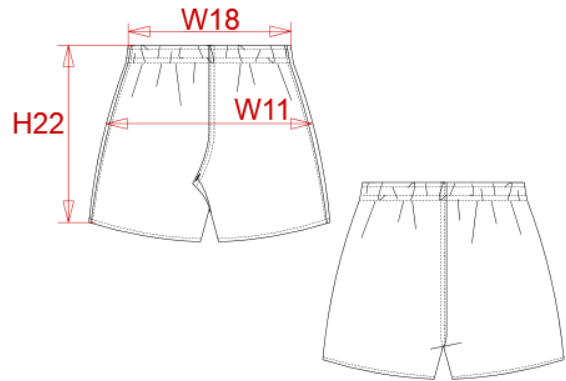

PROACT.®

REFERENCE : PA137

SIZES : 6/8_8/10_10/12_12/14

COMPOSITION :

Main fabric : Polyester twill - 210 100%polyester

WEIGHT :

Main fabric : 210 gsm

ARTICLE WEIGHT :

100 gr/pc

DESCRIPTION	COLORS	PANTONE SERIGRAPHIE
Français : Short rugby enfant	White	White
English : Kids' rugby shorts	Black	Black
Nederlands : RUGBY SHORTS KIDS	Sporty navy	7546C
Deutsch : KINDER RUGBY-SHORT	Sporty red	1805C
Español : PANTALÓN CORTO DE RUGBY PARA NIÑO	Sporty royal blue	647C
Italiano : PANTALONCINO BAMBINO DA RUGBY	Dark green	336C
Português : CALÇÃO DE RUGBY DE CRIANÇA	Dark royal blue	654C

MEASUREMENT						
Description	6/8	8/10	10/12	12/14		
W11 1/2 bassin / 1/2 hip width	38	40	42	44		
H22 Longueur côté ceinture comprise / Side length included waist	26	28,75	29,50	31,25		
W18 1/2 taille élastiquée / 1/2 elasticated waist	30	31	32	33		

CARE LABEL				

PACKING	
Box	50 pcs / box 6/8 => L:60cm W:40cm H:16cm GW:5.75kg NW:4.05kg 8/10 => L:60cm W:40cm H:16cm GW:6.1kg NW:4.4kg 10/12 => L:60cm W:40cm H:16cm GW:6.45kg NW:4.75kg 12/14 => L:60cm W:40cm H:16cm GW:6.8kg NW:5.1kg