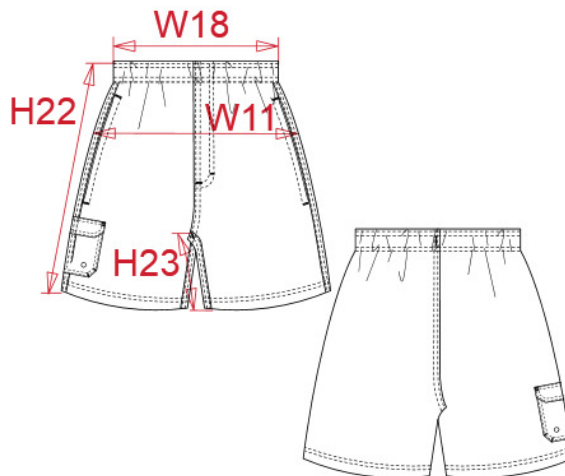

# PROACT.®

REFERENCE : PA119

SIZES : XS\_S\_M\_L\_XL\_XXL\_3XL

**COMPOSITION :**

Main fabric : Peached Polyester microfiber - 110 100% polyester

Mesh : Mesh 65 For inner brief 100%polyester

**WEIGHT :**

Main fabric : 110 gsm

Mesh : 65 gsm

**TECHNICAL DETAIL :**

Peach touch & Quick dry fabric

**ARTICLE WEIGHT :**

140gr/pc

DESCRIPTION
<b>Français :</b> Short de bain homme
<b>English :</b> Men's swimsuit
<b>Nederlands :</b>
<b>Deutsch :</b> HERREN BADE-SHORT
<b>Español :</b> TRAJE DE BAÑO PARA HOMBRE
<b>Italiano :</b> COSTUME DA BAGNO UOMO
<b>Português :</b> Calção de banho

COLORS	PANTONE SERIGRAPHIE
Black	Black
Aqua blue	7690C
Navy	433C
Red	200C

MEASUREMENT							
Description	XS	S	M	L	XL	XXL	3XL
<b>W18</b> 1/2 taille élastiquée/ 1/2 elasticated waist	31	33	36	39	42	45	47
<b>W11</b> 1/2 bassin / 1/2 hip width	47	50	53	56	59	62	65
<b>H22</b> Longueur côté / Side length	38,50	40	41,50	43	44,50	46	47,50
<b>H23</b> Longueur entrejambe / Inside leg length	15,75	16,50	17,25	18	18,75	19,50	20,25

CARE LABEL

PACKING	
Box	25 pcs / box XS-S => L:60cm W:40cm H:13cm GW:4.80kg NW:3.80kg M => L:60cm W:40cm H:13cm GW:5.00kg NW:4.00kg L => L:60cm W:40cm H:13cm GW:5.40kg NW:4.40kg XL => L:60cm W:40cm H:13cm GW:5.60kg NW:4.60kg XXL => L:60cm W:40cm H:13cm GW:5.90kg NW:4.90kg 3XL => L:60cm W:40cm H:13cm GW:6.00kg NW:5.00kg