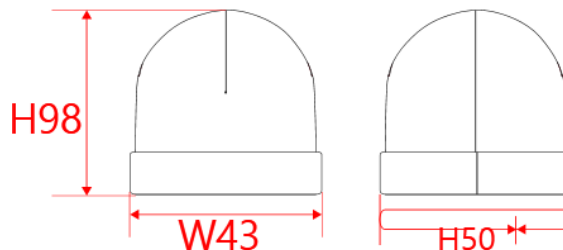

**REFERENCE :** KP877

**SIZES :** 51cm\_55cm

**COMPOSITION :**

Main fabric : Polyester polarfleece - 200 100%polyester

**ARTICLE WEIGHT :**

35 gr/pc

DESCRIPTION
<b>Français :</b> Bonnet polaire
<b>English :</b> Fleece hat
<b>Nederlands :</b> Polar muts
<b>Deutsch :</b> Fleece Mütze
<b>Español :</b> Gorro polar
<b>Italiano :</b> Berretto in pile
<b>Português :</b> Gorro polar

COLORS	PANTONE SERIGRAPHIE
Black	Black
Navy	433C
Dark grey	432C
Natural	7534C
Red	200C
Royal blue	287C

MEASUREMENT			
Description	51cm	55cm	
<b>H50</b> Tour de tête / Head measurement	51	55	
<b>H98</b> Front hat height	19	19	
<b>W43</b> 1/2 largeur bas bonnet / 1/2 hat bottom width	25,50	27,50	

CARE LABEL

PACKING	
Box	200 pcs / box 51cm => L:60cm W:40cm H:27cm GW:7.0kg NW:6.0kg 55cm => L:60cm W:40cm H:27cm GW:7.0kg NW:6.0kg