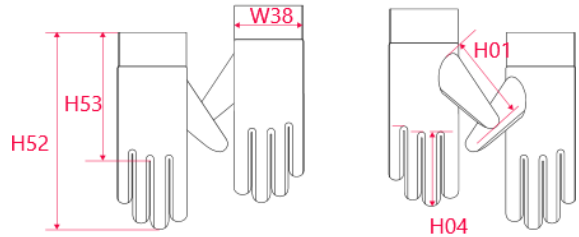

REFERENCE : KP876

SIZES : S/M_L/XL

COMPOSITION :

Main fabric : Polyester polarfleece - 200 100%polyester

ARTICLE WEIGHT :

36 gr/pc

DESCRIPTION
Français : Gants en polaire
English : Fleece gloves
Nederlands : Polar handschoenen
Deutsch : Fleece handschuhe
Español : Guantes polares
Italiano : Guanti in pile
Português : Luvas polar

COLORS	PANTONE SERIGRAPHIE
Black	Black
Navy	433C
Dark grey	432C
Natural	7534C

MEASUREMENT						
Description	S/M	L/XL				
H52 Longueur gant du bord poignet au haut doigt / Lenght of glove from cuff edge to top finger.	27	29				
H53 Longueur gant de base doigt au bord poig. / Lenght of glove from base of middle finger to cuff hem	18,50	19,50				
W38 Largeur 1/2 poignet / 1/2 width cuff	9,50	11,50				
H01 Hauteur pouce extérieur / Outer thumb height	10,50	12,50				
H04 Hauteur du majeur / Middle finger height	9	11				

CARE LABEL

PACKING	
Box	200 pcs / box S/M => L:56cm W:32cm H:68cm GW:10.00kg NW:8.50kg L/XL => L:60cm W:40cm H:48cm GW:10.00kg NW:9.0kg