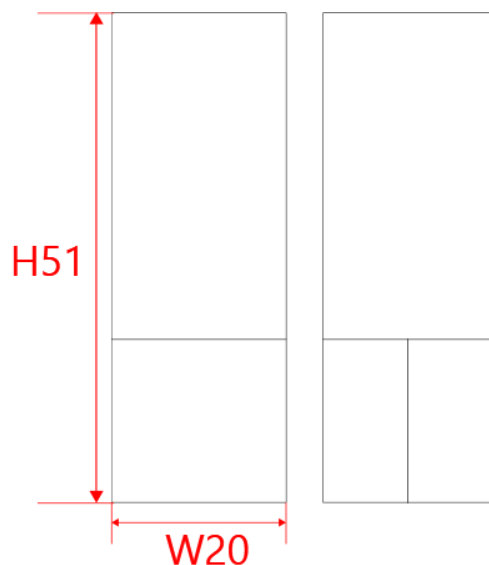

REFERENCE : KP105

SIZES : U

COMPOSITION :

Fabric 1 : Polar fleece 200 For bottom part. 100%polyester

Fabric 2 : Polyester jersey - 140 For top longer part. 100% polyester

ARTICLE WEIGHT :

65gr/pc

DESCRIPTION
<b>Français :</b> Bandeau micropolaire multifonctions
<b>English :</b> Multifunctional Winter headband
<b>Nederlands :</b> Multifunctional winter band
<b>Deutsch :</b> Warmes Multifunktionsband
<b>Español :</b> Cinta de mocropolar multifunción
<b>Italiano :</b> Fascia invernale
<b>Português :</b> Banda

COLORS	PANTONE SERIGRAPHIE
Black	Black
Red	200C
Slate grey	424C
Navy	433C

MEASUREMENT	
Description	U
<b>H51</b> Longueur bandeau / Headband length	75
<b>W20</b> 1/2 Largeur bandeau / Headband width	25
<b>W39</b> 1/2 largeur poignet étiré / 1/2 width cuff stretched	34

CARE LABEL

PACKING	
Box	200 pcs / box U => L:53cm W:53cm H:40cm GW:14kg NW:13kg