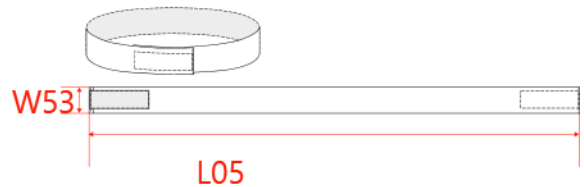

REFERENCE : KP066B

SIZES : 66cm_72cm

COMPOSITION :

Main fabric : Polyester Ribbon 100%polyester

ARTICLE WEIGHT :

6gr/pc

DESCRIPTION	COLORS	PANTONE SERIGRAPHIE
Français : Ruban amovible pour chapeaux Panama & Canotier	Red	200C
English : Removable ribbon band for Panama and boater hats	Black	Black
Nederlands : Afneembaar lint voor Panama Hoed	Orange	1585C
Deutsch : Abnehmbares Band für Hut Panama und Canotier Hut	Yellow	1225C
Español : Cinta amovible para sombrero Panama y sombrero de paja	Royal blue	287C
Italiano : Nastro amovibile per cappelli KP066 e KP069	Khaki	418C
Português : Fita amovível para Panamá	White	White

MEASUREMENT						
Description	66cm	72cm				
L05 Total lenght of the tap	66	72				
W53 Tape width	3,50	3,50				

CARE LABEL				

PACKING	
Box	300 pcs / box 66-72 => L:29cm W:18cm H:21cm GW:2.00kg NW:1.70kg