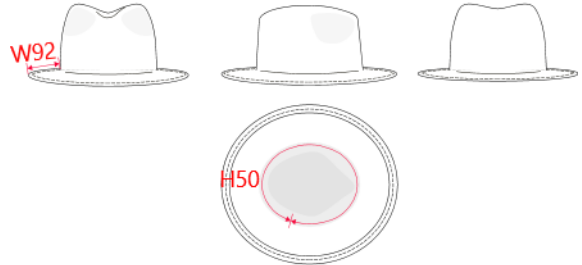

**REFERENCE :** KP066

**SIZES :** 55cm\_57cm\_59cm

**COMPOSITION :**

Main material : Vegetal fiber 100% Palm leaf 100% Vegetal fiber

**ARTICLE WEIGHT :**

41gr/pc

DESCRIPTION	
<b>Français :</b>	Panama - Chapeau Panama
<b>English :</b>	Panama - Hat
<b>Nederlands :</b>	Panama - Hoed
<b>Deutsch :</b>	Panama Hut
<b>Español :</b>	Panama - Sombrero
<b>Italiano :</b>	Panama - Cappello
<b>Português :</b>	Panama

COLORS	PANTONE SERIGRAPHIE
Natural	7534C

MEASUREMENT						
Description	55cm	57cm	59cm			
<b>H50</b> Tour de tête / Head measurement	55	57	59			
<b>W92</b> Width of the brim	6	6	6			

CARE LABEL				

PACKING	
Box	50 pcs / box 57cm => L:37cm W:34cm H:48cm GW:3.00kg NW:2.00kg 59cm => L:37cm W:34cm H:48cm GW:3.00kg NW:2.00kg