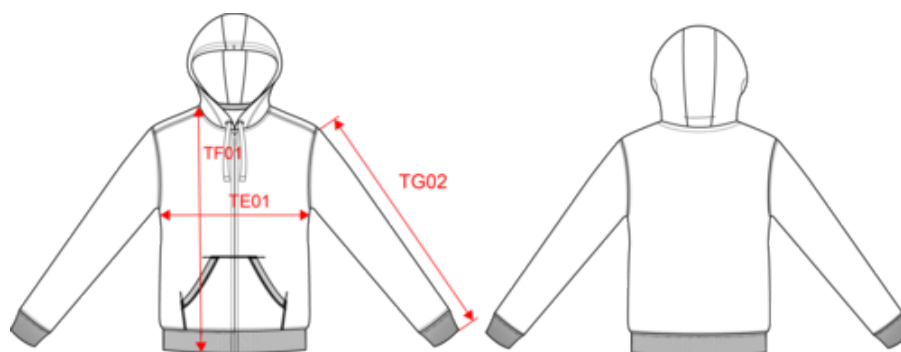

KARIBAN

K454

Sweat-shirt zippé capuche homme

- L'essentiel sweat-shirt à capuche zippé au style urbain et décontracté.
- En molleton gratté pour un confort optimal.
- Intemporel et casual.

80% coton peigné / 20% polyester (Ash Heather : 79% coton / 20% polyester / 1% viscose). Molleton gratté 3 fils avec traitement LSF (Low Shrinkage fleece). Bande de propreté contrastée à l'encolure (Navy pour le coloris Oxford Grey et Ash Heather ; Oxford Grey pour tous les autres coloris). Capuche doublée en nid d'abeille avec cordon de serrage. Poches kangourou. Finition bord-côte entrée de poches, bas de manches et bas de vêtement. Fermeture zippée. Certifié STANDARD 100 by OEKO-TEX® N° CQ1007/7, IFTH.

K455

KARIBAN

K454

Sweat-shirt zippé capuche homme

Dimensions (cm)

Mesures en cm	XS	S	M	L	XL	XXL	3XL	4XL
TE01 - 1/2 largeur poitrine à 1.5cm de l'emmanchure	49.00	52.00	55.00	58.00	61.00	64.00	67.00	70.00
TF01 - Hauteur totale de l'HSP	77.00	79.00	81.00	83.00	69.00	71.00	73.00	75.00
TG02 - Longueur manche longue	64.00	65.00	66.00	67.00	68.00	69.00	70.00	71.00