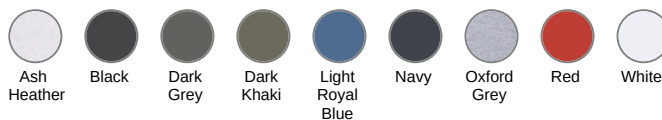

Informations Complémentaires

Logistique

Pays d'origine

Code douanier

Conditions de lavage

Existe aussi en version

K464

K455