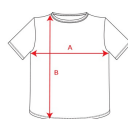

SCHÉMA

QUANTITÉS

	Carton	Blister
Adultes:	100 ud.	10 ud.