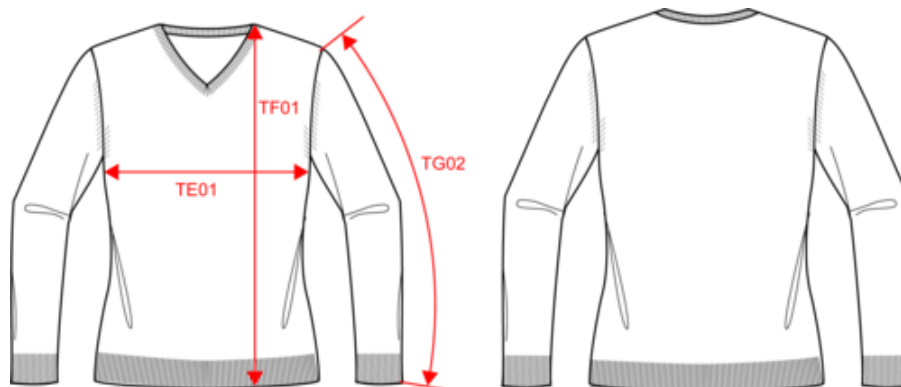

KARIBAN

K966

Pull col V femme

Dimensions (cm)

Mesures en cm	XS	S	M	L	XL	XXL	3XL
TE01 - 1/2 largeur poitrine à 1.5cm de l'emmanchure	42.00	45.00	48.00	51.00	54.00	57.00	60.00
TF01 - Hauteur totale de l'HSP	61.50	63.50	65.50	67.50	69.50	71.50	73.50
TG02 - Longueur manche longue	59.00	60.00	61.00	62.00	63.00	64.00	65.00