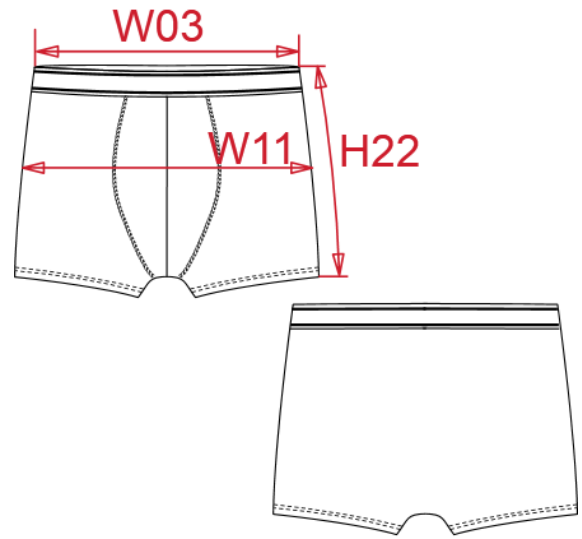

# KARIBAN

**REFERENCE :** K800

**SIZES :** S\_M\_L\_XL\_XXL

**COMPOSITION :**

Main fabric : Cotton / Elastane single jersey 95/5 - 170 95% cotton / 5%elastane

**WEIGHT :**

Main fabric : 170 gsm

**ARTICLE WEIGHT :**

60 gr/pc

DESCRIPTION	
<b>Français :</b>	Boxer homme
<b>English :</b>	Men's boxer shorts
<b>Nederlands :</b>	Heren boxershort
<b>Deutsch :</b>	Herren boxer short
<b>Español :</b>	Bóxer para hombre
<b>Italiano :</b>	Boxer uomo
<b>Português :</b>	Boxer

COLORS	PANTONE SERIGRAPHIE
White	White
Black	Black
Navy	433C
Sky blue	278C
Oxford grey	Based on Cool gray 7C
Tropical blue	7468C
Orange	1585C
Fuchsia	7425C
Lime	367C

MEASUREMENT						
Description	S	M	L	XL	XXL	
<b>W03</b> 1/2 largeur taille / 1/2 waist width	34	36	38	41	44	
<b>W11</b> 1/2 bassin / 1/2 hip width	36,50	39,50	42,50	45,50	48,50	
<b>H22</b> Longueur côté / Side length	22	23	24	25	26	

CARE LABEL				

PACKING	
Box	100 pcs / box S-XXL => L:49cm W:33cm H:30cm GW:7.80kg NW:6.80kg