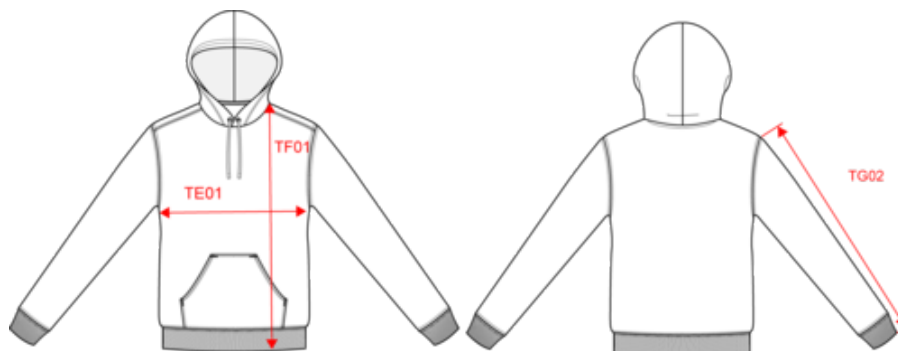

KARIBAN

K446

Sweat-shirt capuche contrastée homme

- Sweat-shirt à capuche bicolore au look casual et décontracté.
- En molleton gratté pour un confort optimal.
- Passe fil pour écouteurs dans la poche kangourou et à l'encolure.

Existe aussi en version

K465

K453

KARIBAN

K446

Sweat-shirt capuche contrastée homme

Dimensions (cm)

Mesures en cm	XS	S	M	L	XL	XXL	3XL	4XL
TE01 - 1/2 largeur poitrine à 1.5cm de l'emmanchure	49.00	52.00	55.00	58.00	61.00	64.00	67.00	70.00
TF01 - Hauteur totale de l'HSP	69.00	71.00	73.00	75.00	77.00	79.00	81.00	83.00
TG02 - Longueur manche longue	63.00	64.00	65.00	66.00	67.00	68.00	69.00	70.00