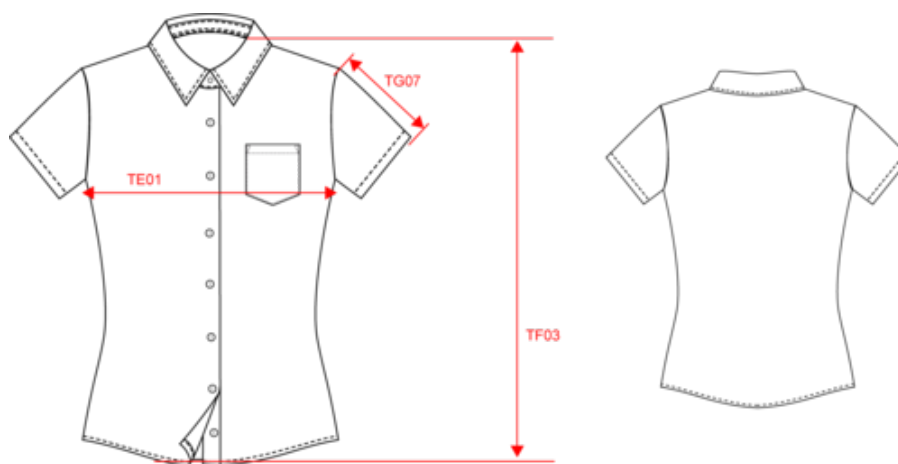

KARIBAN

K544

Chemise popeline manches courtes femme

Dimensions (cm)

Mesures en cm	XS	S	M	L	XL	XXL	3XL	4XL
TE01 - 1/2 largeur poitrine à 1.5cm de l'emmanchure	44.50	47.50	50.50	53.50	56.50	59.50	62.50	65.50
TF01 - Hauteur totale de l'HSP	63.00	65.00	67.00	69.00	71.00	73.00	75.00	77.00
TG07 - Longueur manche courte	19.80	20.55	21.30	22.05	22.80	23.55	24.30	25.05