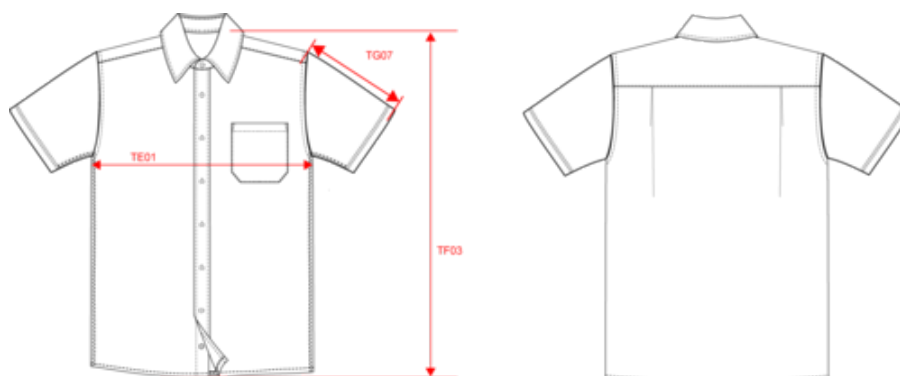

KARIBAN

K543

Chemise popeline manches courtes

Dimensions (cm)

Mesures en cm	XS	S	M	L	XL	XXL	3XL	4XL	5XL	6XL
TE01 - 1/2 largeur poitrine à 1.5cm de l'emmanchure	52.00	55.00	58.00	61.00	64.00	67.00	70.00	73.00	76.00	79.00
TF01 - Hauteur totale de l'HSP	71.50	73.50	75.50	77.50	79.50	81.50	83.50	85.50	87.50	89.50