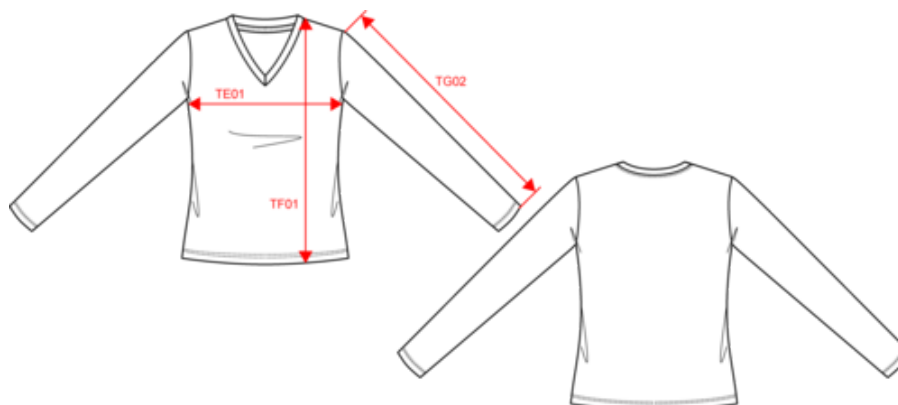

Existe aussi en version

K358

KARIBAN

K382

T-shirt col V manches longues femme

Dimensions (cm)

Mesures en cm	S	M	L	XL	XXL	3XL
TE01 - 1/2 largeur poitrine à 1.5cm de l'emmanchure	45.00	48.00	51.00	54.00	57.00	60.00
TF01 - Hauteur totale de l'HSP	62.00	64.00	66.00	68.00	70.00	72.00
TG02 - Longueur manche longue	58.75	59.75	60.75	61.75	62.75	63.75