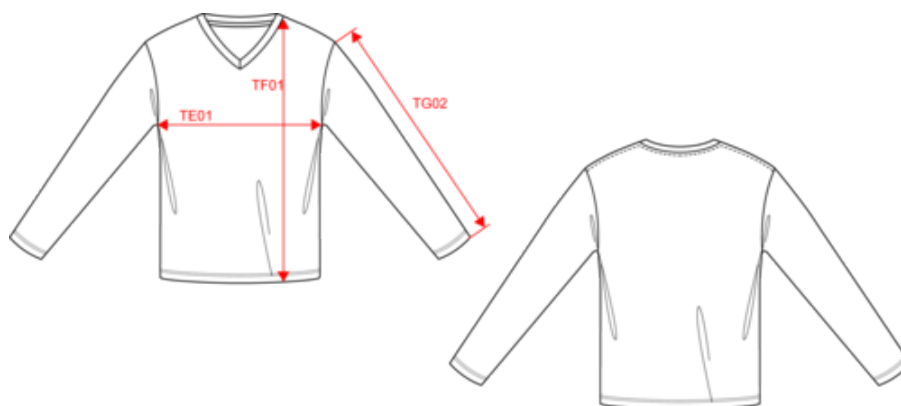

Existe aussi en version

K382

KARIBAN

K358

T-shirt col V manches longues

Dimensions (cm)

Mesures en cm	S	M	L	XL	XXL	3XL	4XL
TE01 - 1/2 largeur poitrine à 1.5cm de l'emmanchure	49.00	52.00	55.00	58.00	61.00	64.00	67.00
TF01 - Hauteur totale de l'HSP	70.00	72.00	74.00	76.00	78.00	80.00	82.00
TG02 - Longueur manche longue	64.00	65.00	66.00	67.00	68.00	69.00	70.00