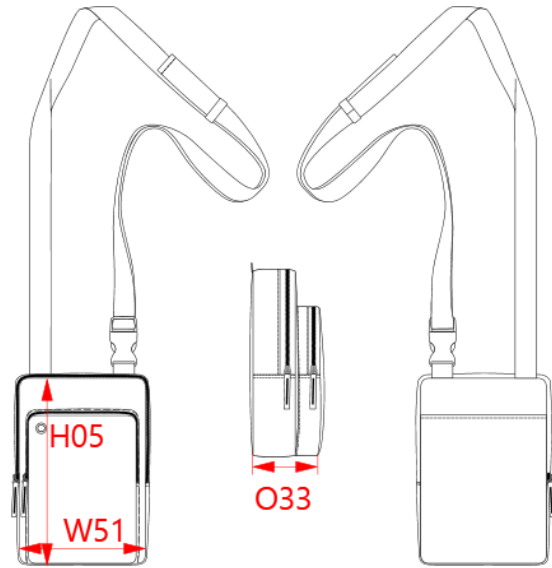

REFERENCE : KI0301

SIZES : U

COMPOSITION :

Main fabric : Polyester 600D PU backing 100%polyester

Main fabric : Polyester 600D PU backing For contrasted front pocket 100%polyester

Lining : Polyester 210D PU backing As lining for the pocket on back panel. 100% polyester

TECHNICAL DETAIL :

PU backing

ARTICLE WEIGHT :

90 gr/pc

DESCRIPTION	
Français :	Sac bandoulière
English :	Small shoulder bag
Nederlands :	Small shoulder bag
Deutsch :	Kleine Umhängetasche
Español :	Bolsa bandolera
Italiano :	Tracollina
Português :	Bolsa a tiracolo

COLORS	PANTONE SERIGRAPHIE
Black	Black
Dark grey / Orange	432C / 1495C
Red / Light grey	1795C / 2331C
Slate Grey / Aqua Blue	424C / 7690C

MEASUREMENT	
Description	U
H05 Hauteur totale / Total height	22
W51 Total width	15
O33 Deep of bottom part	9

PACKING	
Box	150 pcs / box U => L:55cm W:48cm H:31cm GW:15kg NW:14kg