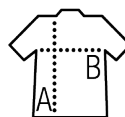

PULL COL V HOMME

Qualité

TRICOT 320g/pc
49% coton - 49% acrylique - 2% polyamide
320 g/pc

Style

Manches montées
Poignets et bas avec bord côte
Emmanchures à diminutions

Tailles	S	M	L	XL	XXL	3XL
A/B	68/50	70/53	72/56	74/59	76/63	78/67

EMBALLAGE

1

25

Taille du carton : 53 x 35 x 24 cm

Poids par carton : 9,5 kg

CARACTÉRISTIQUES

Rouge

Noir