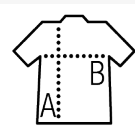

SOL'S RALLYE MEN
46601

SOFTSHELL FEMME SANS MANCHES

Qualité

SOFTSHELL 340
94% polyester - 6% élasthanne
Intérieur polaire: 100% polyester
3 couches
Membrane 8000 mm imperméable et respirant.

Style

2 poches latérales et 1 poche poitrine zippées
Cordon de serrage réglable à la taille

Tailles	S	M	L	XL	XXL
A/B	62/46	64/49	66/52	68/55	70/58

EMBALLAGE

1

10

Taille du carton : 60 x 40 x 20 cm
Poids par carton : 6 kg

CARACTÉRISTIQUES

- Rouge piment
- Royal
- Vert bouteille
- Army
- Noir
- French marine
- Chocolat foncé