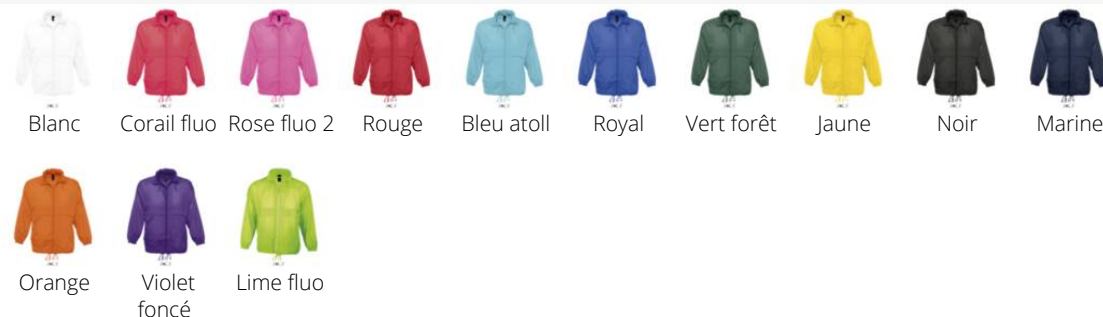

COUPE-VENT UNISEXE DÉPERLANT

Qualité

100% nylon 210 T
Déperlant

Style

CLASSIQUE

Ouverture par zip
Capuche et cordon de serrage pliés dans le col
2 poches extérieures zippées
Système de pliage « in bag » avec élastiques se nouant à la taille
Poignets avec élastique
Œillets d'aération

Taille	XS	S	M	L	XL	XXL
	68/56	71/60	74/64	78/68	81/73	84/79

COLISAGE

5

50

Taille carton : 58 x 40 x 27 cm
weight : 11,7 kg

CARACTERISTIQUES

UNISEX

WINDPROOF

WATER REPELLENT