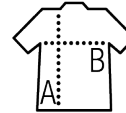

BODYWARMER MATELASSÉ

Qualité

Extérieur 100% polyamide 210T
Doublure et matelassage 100% polyester
Déperlant et coupe-vent
Enduction AC

Style

Ouverture par zip
2 poches

Tailles	S	M	L	XL	XXL	3XL	4XL	5XL
A/B	67/56	69/59	71/62	73/65	75/68	78/71	81/74	84/77

EMBALLAGE

1

10

Taille du carton : 58 x 40 x 40 cm
Poids par carton : 5,5 kg

CARACTÉRISTIQUES

LARGE
SIZES

Rouge

Royal