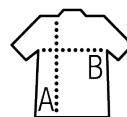

TEE-SHIRT HOMME COL "V"

Qualité

JERSEY 150
100% coton semi-peigné Ringspun
Bande de propreté au col

Style

Manches courtes
2 épaisseurs de bord côte au col
Tubulaire

Tailles	S	M	L	XL	XXL	3XL
A/B	70/50	72/53	74/56	76/58	78/61	78/64

EMBALLAGE

10

100

Taille du carton : 57 x 38 x 32 cm

Poids par carton : 16,4 kg

CARACTÉRISTIQUES

SOL'S MOON
11388