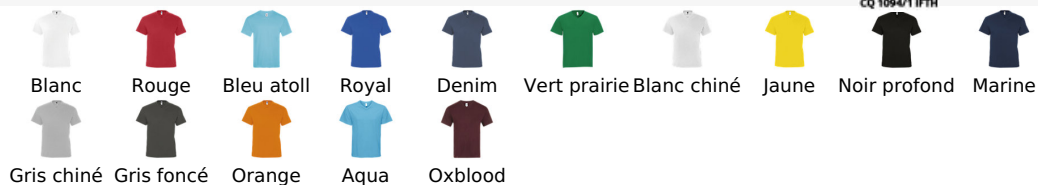

TEE-SHIRT HOMME COL "V"

Qualité

JERSEY 150
100% coton semi-peigné Ringspun
Bande de propreté au col

Style

Manches courtes
2 épaisseurs de bord côte au col
Tubulaire

Tailles	S	M	L	XL	XXL	3XL
A/B	70/50	72/53	74/56	76/58	78/61	78/64

EMBALLAGE

10

100

Taille du carton : 57 x 38 x 32 cm

Poids par carton : 16,4 kg

CARACTÉRISTIQUES

SOL'S MOON
11388