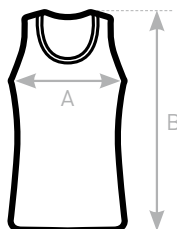

SIZES [CM]

B&C ATHLETIC MOVE TM 200	XS	S	M	L	XL	2XL	3XL
A HALF CHEST	-	-	49	52	55	58	-
B BODY LENGTH	-	-	67	70	73	77	-