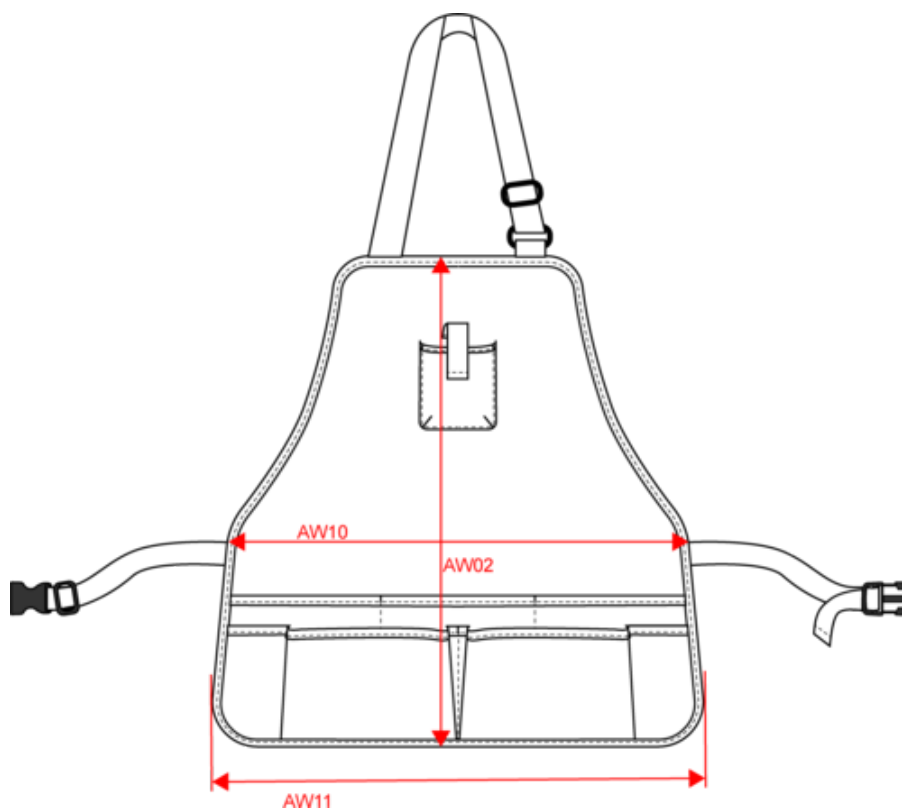

100% polyester recyclé. Tissu Oxford enduit et imperméable 4000 mm. 7 poches ouvertes sur 2 niveaux avec biais de finition contrasté. 1 poche hauteur poitrine avec fermeture par bande auto-agrippante. Lanière et boucle de réglage en plastique recyclé au niveau du cou et de la taille pour ajuster la taille du tablier. Hauteur totale tablier = 60 cm. Largeur bas du tablier = 46 cm.

Tableau équivalence des tailles par pays en dernière page.

Informations Complémentaires

Logistique

Pays d'origine

Code douanier

WK840

Tablier de jardinier imperméable écoresponsable unisexe

Dimensions (cm)

Mesures en cm	One Size
AW02 - Hauteur totale	60.00
AW10 - Largeur taille tablier	44.00
AW11 - Largeur bas tablier	46.00

WK840

Tablier de jardinier imperméable écoresponsable unisexe

Informations Couleurs

RVB : 170,160,148
Pantone C : 7536C
Pantone TCX : 16-0806TCX

Logistique

1

50

Sizes	Width (cm)	Height (cm)	Length (cm)	Net weight (kg)	Gross weight (kg)	Pieces/Box	Pieces/Bundle
One Size	47.00	20.00	60.00	12.00000	13.00000	50	1