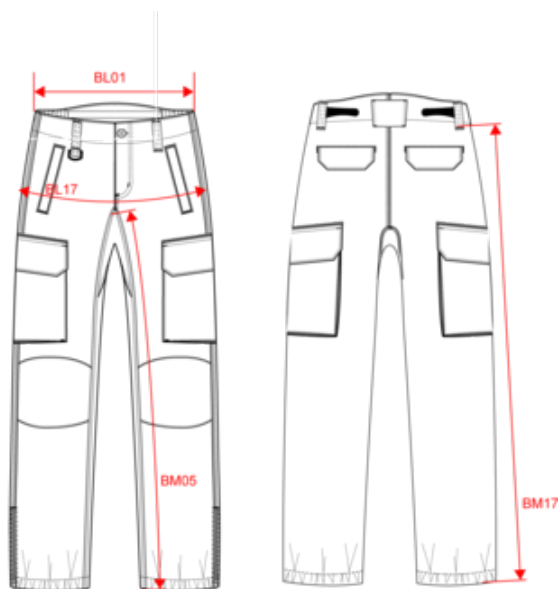

95% polyester / 5% élasthanne. Tissu contrecollé 3 couches respirant 3000 g/m² /24 h et imperméable 8000 mm. Extérieur : 95% polyester / 5% élasthanne. Intermédiaire : membrane respirante. Couche intérieure : micropolaire. Coupe droite. 2 poches passepoilées et zippées avec tire-clip devant. 2 poches côtés cargo à soufflet avec passepoil contrasté et rabat avec fermeture velcro. 2 poches arrière avec rabat et fermeture velcro. Empiècement préformé genoux pour plus de confort. Ceinture réglable grâce à des bandes auto-agrippantes avec passant. Dos de la ceinture rehaussé et bande élastique intérieure antiglisse pour un maintien optimal. Anneau en plastique fixé sur un des passants à l'avant droit au porté. Fermeture zippée et bouton retenu par une sangle en chevron afin de faciliter et renforcer la fermeture. Bas de jambe élastiqué et fentes à soufflet zippées côtés. Soufflet renforcé à l'entrejambe pour plus de confort et une parfaite liberté de mouvement. Points de renforts contrastés. Triple surpiqûres côtés, entrejambe, fourche devant + dos et soufflet entrejambe. Etiquette de marque détachable.

BD - Bangladesh

Code douanier

62034311

Pantalon softshell homme

Dimensions (cm)

Mesures en cm	XS	S	M	L	XL	XXL	3XL	4XL
BL01 - 1/2 largeur taille (ceinture boutonnée et devant sur dos)	37.50	40.50	43.50	46.50	49.50	52.50	55.50	58.50
BL17 - 1/2 largeur bassin (mesuré parallèle à la ceinture)	47.00	50.00	53.00	56.00	59.00	62.00	65.00	68.00
BM05 - Longueur entrejambes	82.00	82.00	82.00	82.00	82.00	82.00	82.00	82.00
BM17 - Longueur côté (ceinture non comprise)	100.25	101.00	101.75	102.50	103.25	104.00	104.75	105.50