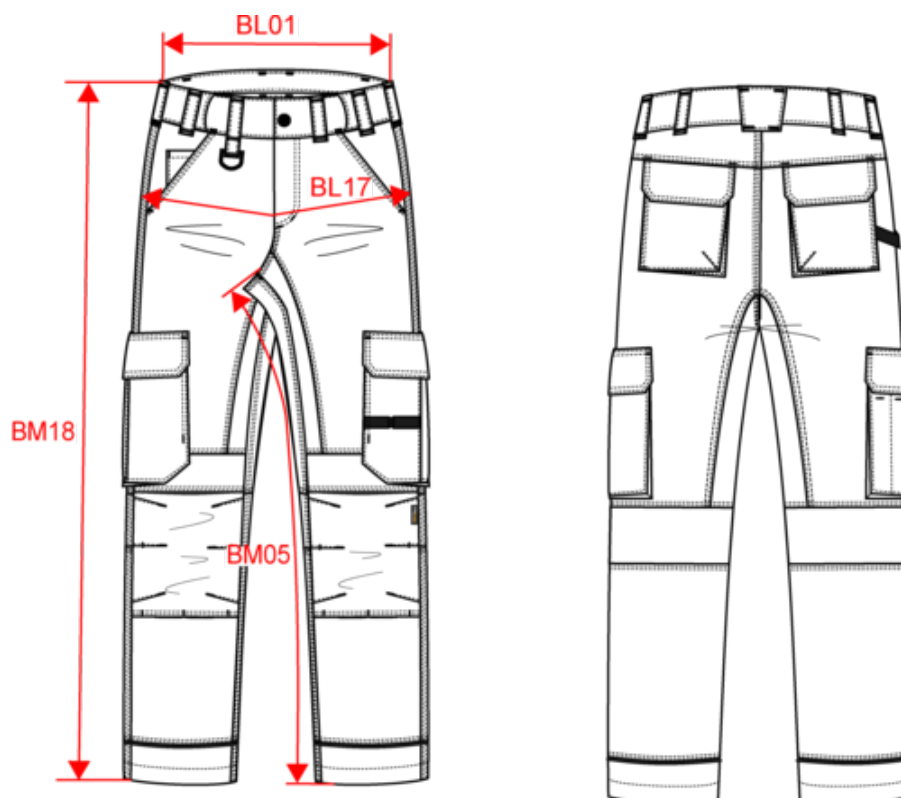

## Pantalon de travail performance recyclé homme

Dimensions (cm)

Mesures en cm	36 FR	38 FR	40 FR	42 FR	44 FR	46 FR	48 FR	50 FR	52 FR	54 FR	56 FR	58 FR
BM18 - Longueur côté (ceinture comprise)	106.00	106.50	107.00	107.50	108.00	108.50	109.00	109.50	110.00	110.50	111.00	111.50