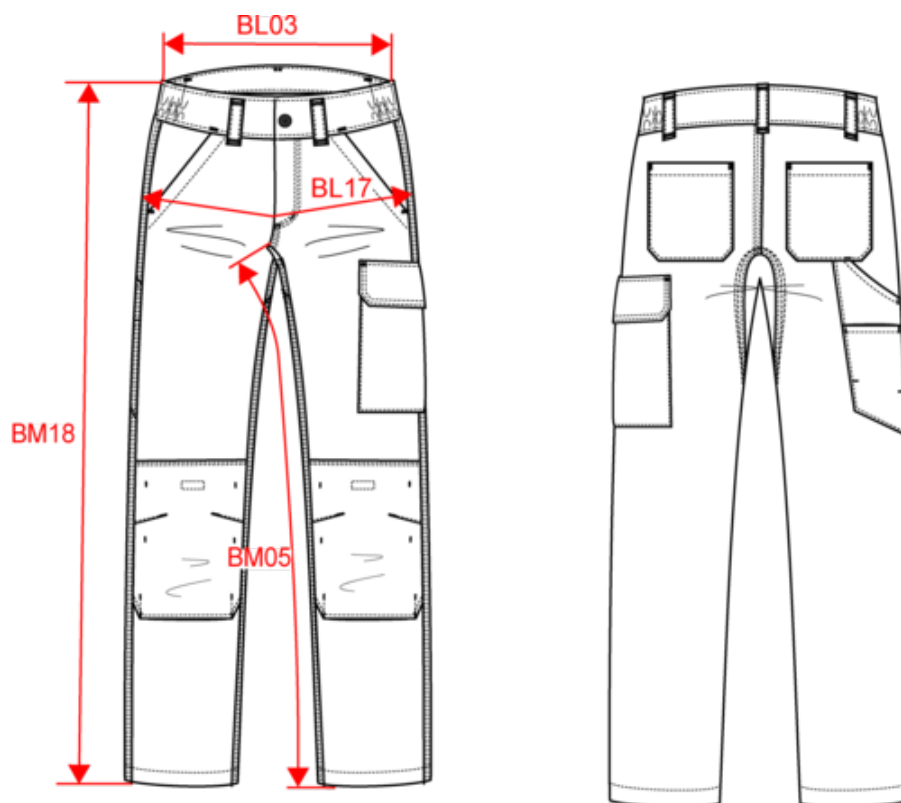

### Dimensions (cm)

Mesures en cm	36 FR	38 FR	40 FR	42 FR	44 FR	46 FR	48 FR	50 FR	52 FR	54 FR	56 FR	58 FR
BL03 - 1/2 largeur taille élastiquée à plat (ceinture devant sur dos)	38.00	40.00	42.00	44.00	46.00	48.50	51.00	53.50	56.00	58.50	61.00	63.50
BL17 - 1/2 largeur bassin (mesuré parallèle à la ceinture)	49.00	51.00	53.00	55.00	57.00	59.00	61.00	63.00	65.00	67.00	69.00	71.00
BM05 - Longueur entrejambes	82.00	82.00	82.00	82.00	82.00	82.00	82.00	82.00	82.00	82.00	82.00	82.00
BM18 - Longueur côté (ceinture comprise)	105.00	105.50	106.00	106.50	107.00	107.50	108.00	108.50	109.00	109.50	110.00	110.50