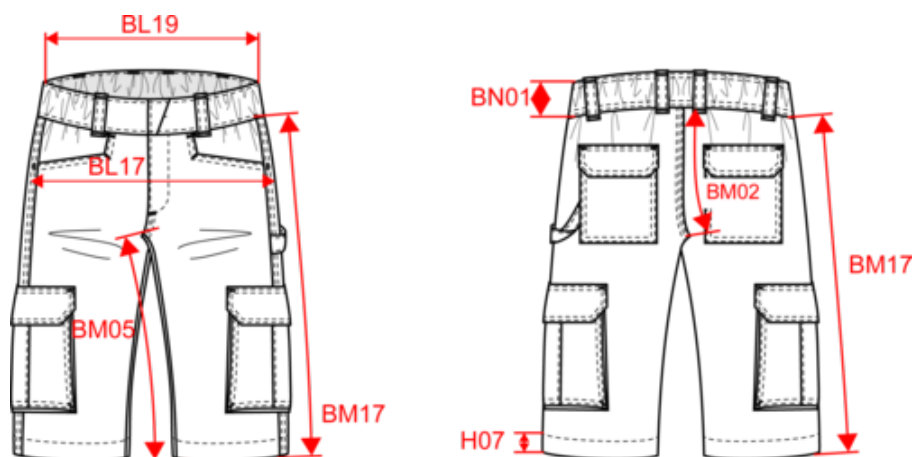

65% de coton biologique / 33% de polyester recyclé / 2% élasthanne.
Tissu sergé. Coupe droite. Lavable 60°C. 2 poches ouvertes devant dont 1 poche monnaie et 2 poches à soufflet avec fermeture velcro côtés. 2 poches arrière avec rabat et fermeture velcro. Lien d'accrochage outils à gauche au porté. Ceinture élastiquée avec passants et lien d'accrochage intérieur. Fermeture zippée et boutonnée. Bouton métal protégé par un cache bouton en tissu. Coutures renforcées triple piqûres à l'entrejambe. Etiquette de marque détachable.

Tableau équivalence des tailles par pays en dernière page.

Informations Complémentaires

Logistique

Pays d'origine

Code douanier

Bermuda multipoches écoresponsable homme

Dimensions (cm)

Mesures en cm	XS	S	M	L	XL	XXL	3XL	4XL	5XL
BL17 - 1/2 largeur bassin (mesuré parallèle à la ceinture)	46.00	49.00	52.00	55.00	58.00	61.00	64.00	67.00	70.00
BL19 - 1/2 largeur taille semi-élastiquée (ceinture boutonnée et devant sur dos)	36.00	38.00	40.00	42.00	45.00	48.00	51.00	54.00	57.00
BM05 - Longueur entrejambes	28.50	28.50	28.50	28.50	28.50	28.50	28.50	28.50	28.50
BM17 - Longueur côté (ceinture non comprise)	48.25	49.00	49.75	50.50	51.25	52.00	52.75	53.50	54.25

WK713

Bermuda multipoches écoresponsable homme

Informations Couleurs

Black

RVB : 35,35,37
Pantone C : Black
Pantone TCX : 19-4004TCX

Camel

RVB : 152,125,96
Pantone C : 874C
Pantone TCX : 17-1038TCX

Dark Grey

Logistique

1

20

Sizes	Width (cm)	Height (cm)	Length (cm)	Net weight (kg)	Gross weight (kg)	Pieces/Box	Pieces/Bundle
XS	40.00000	22.00000	60.00000	7.90000	9.05000	20	1
S	40.00000	22.00000	60.00000	8.35000	9.50000	20	1
M	40.00000	22.00000	60.00000	8.50000	9.65000	20	1
L	40.00000	22.00000	60.00000	8.95000	10.10000	20	1
XL	40.00000	22.00000	60.00000	9.20000	10.35000	20	1
XXL	40.00000	22.00000	60.00000	9.90000	11.05000	20	1
3XL	40.00000	22.00000	60.00000	10.25000	11.40000	20	1
4XL	40.00000	22.00000	60.00000	10.40000	11.55000	20	1
5XL	40.00000	22.00000	60.00000	10.80000	11.95000	20	1