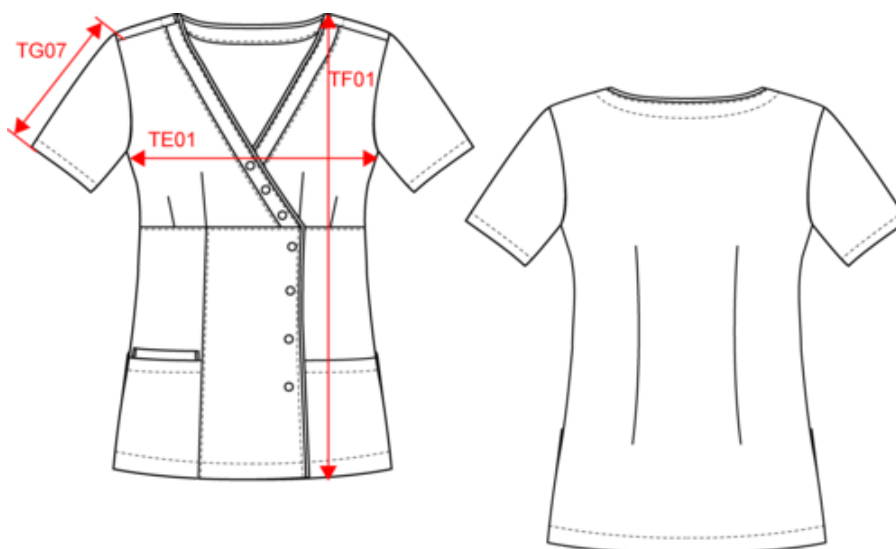

65% polyester / 35% coton. Tissu sergé. Norme ISO 15797 Lavage industriel 75°C (20 lavages). Coupe ajustée grâce à des pinces devant et dos pour une coupe plus féminine. Encolure en V, Boutonnage asymétrique par bouton-pression. 2 poches avant dont une (à droite) à double compartiments (poche intérieure à bord contrasté). Passepoil contrasté à l'encolure et le long de la patte de fermeture. Etiquette nom à l'intérieur du vêtement. Etiquette de marque Tear Away.

WK506

Blouse polycoton avec boutons-pression femme

Dimensions (cm)

Mesures en cm	XS	S	M	L	XL	XXL	3XL
TE01 - 1/2 largeur poitrine à 1.5cm de l'emmanchure	45.00	48.00	51.00	54.00	57.00	60.00	63.00
TF01 - Hauteur totale de l'HSP	69.50	71.50	73.50	75.50	77.50	79.50	81.50
TG07 - Longueur manche courte	21.50	22.25	23.00	23.75	24.50	25.25	26.00