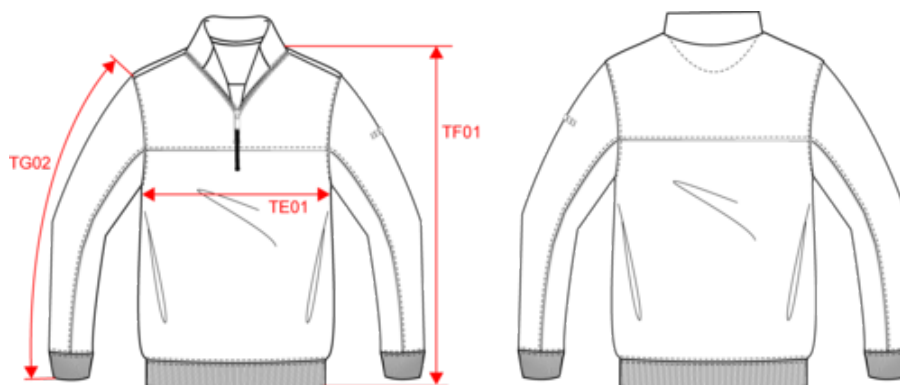

WK404

Sweat-shirt écoresponsable col zippé unisexe

- Molleton gratté pour plus de douceur et de confort.
- Confection 3 fils LSF : résistance et stabilité au lavage.
- Vêtement de travail mode et écoresponsable.

60% coton biologique / 40% polyester recyclé. Molleton gratté 3 fils LSF (Low Shrinkage Fleece). Coupe ajustée. Manches montées. Col avec zip plastique et tire-zip ton sur ton recyclé. Bande de propreté contrastée en chevron. Finition demi-lune encolure dos pour faciliter la personnalisation de marque à l'intérieur. Passepoil contrasté entre les parties du vêtement bicolores (corps et manches devant et dos). Bord-côte 1x1 au bas de manche et de vêtement. Porte-stylo élastiqué 3 compartiments sur la manche gauche au porter. Etiquette de marque Tear Away.

Sweat-shirt écoresponsable col zippé unisexe

Dimensions (cm)

Mesures en cm	XS	S	M	L	XL	XXL	3XL	4XL	5XL
TE01 - 1/2 largeur poitrine à 1.5cm de l'emmanchure	49.00	52.00	55.00	58.00	61.00	64.00	67.00	70.00	73.00
TF01 - Hauteur totale de l'HSP	68.00	70.00	72.00	74.00	76.00	78.00	80.00	82.00	84.00
TG02 - Longueur manche longue	63.00	64.00	65.00	66.00	67.00	68.00	69.00	70.00	71.00