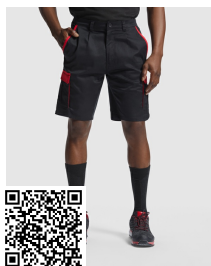

MODÈLES ASSOCIÉS

TAHOE BE8409