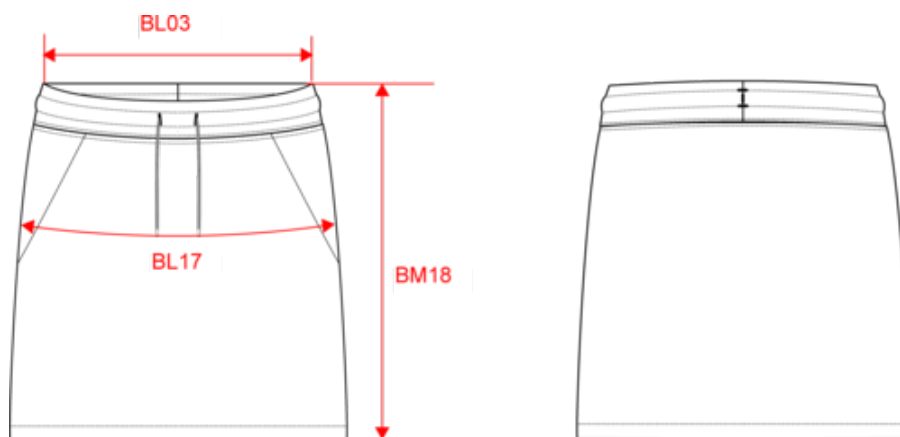

Clay

Navy

Conditions de lavage

KARIBAN

K7020

Jupe molleton écoresponsable femme

Dimensions (cm)

| Mesures en cm | XS | S | M | L | XL | XXL |
|---|-------|-------|-------|-------|-------|-------|
| BL03 - 1/2 largeur taille élastiquée à plat (ceinture devant sur dos) | 30.00 | 33.00 | 36.00 | 39.00 | 42.00 | 45.00 |
| BL17 - 1/2 largeur bassin (mesuré parallèle à la ceinture) | 41.00 | 44.00 | 47.00 | 50.00 | 53.00 | 56.00 |
| BM18 - Longueur côté (ceinture comprise) | 45.00 | 45.00 | 45.00 | 46.00 | 46.00 | 46.00 |

Navy

RVB : 41,46,56
Pantone C : 433C
Pantone TCX : 19-4012TCX

Logistique

1

20

| Sizes | Width (cm) | Height (cm) | Length (cm) | Net weight (kg) | Gross weight (kg) | Pieces/Box | Pieces/Bundle |
|-------|------------|-------------|-------------|-----------------|-------------------|------------|---------------|
| XS | 40.00000 | 20.00000 | 60.00000 | 3.50000 | 4.50000 | 20 | 1 |
| S | 40.00000 | 20.00000 | 60.00000 | 4.00000 | 5.00000 | 20 | 1 |
| M | 40.00000 | 20.00000 | 60.00000 | 4.30000 | 5.30000 | 20 | 1 |
| L | 40.00000 | 25.00000 | 60.00000 | 4.60000 | 5.80000 | 20 | 1 |
| XL | 40.00000 | 25.00000 | 60.00000 | 5.00000 | 6.20000 | 20 | 1 |
| XXL | 40.00000 | 25.00000 | 60.00000 | 5.60000 | 6.80000 | 20 | 1 |