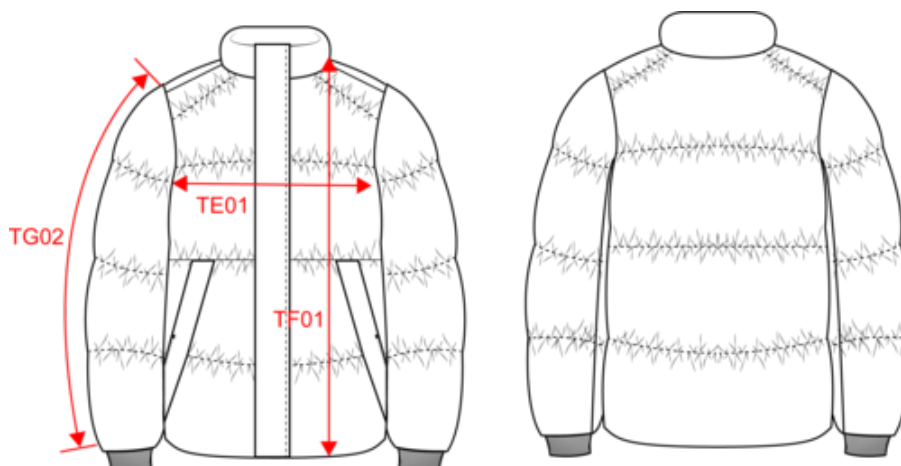

Dimensions (cm)

Mesures en cm	XS	S	M	L	XL	XXL	3XL
TE01 - 1/2 largeur poitrine à 1.5cm de l'emmanchure	56.00	59.00	62.00	65.00	68.00	71.00	74.00
TF01 - Hauteur totale de l'HSP	79.00	81.00	69.00	71.00	73.00	75.00	77.00
TG02 - Longueur manche longue	67.00	68.00	69.00	70.00	71.00	72.00	73.00