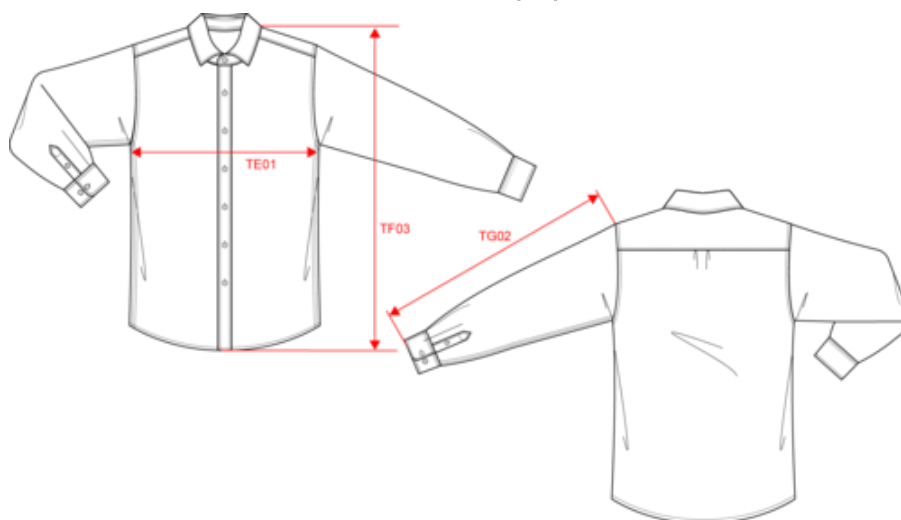

### Certifications

**NS502**  
Chemise délavée en coton twill homme

Dimensions (cm)

Mesures en cm	S	M	L	XL	XXL	3XL
H05 - Hauteur totale	73.50	75.50	77.50	79.50	81.50	83.50
H15B - Longueur manche avec poignet	65.50	66.50	67.50	68.50	69.50	70.50
W01 - Longueur encolure	40.25	41.50	42.75	44.00	45.25	46.50
W05 - 1/2 largeur poitrine à 1.5cm de l'emmanchure	51.00	54.00	57.00	60.00	63.00	66.00
TE01 - 1/2 largeur poitrine à 1.5cm de l'emmanchure	51.00	54.00	57.00	60.00	63.00	66.00
TF03 - Hauteur totale devant de l'HSP	73.50	75.50	77.50	79.50	81.50	83.50
TG02 - Longueur manche longue	65.50	66.50	67.50	68.50	69.50	70.50