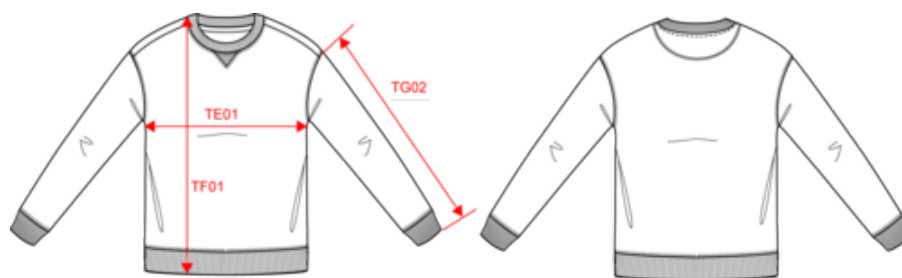

**A propos**

- Tissu doux et résistant.
- Surface parfaitement lisse pour une personnalisation optimale.
- Coupe confort et manches tombantes.

70% coton biologique / 30% modal TENCEL™. Coton peigné ringspun. Coupe loose oversize avec épaules tombantes. Bord côte col 2 x 2. Bord côte 1 x 1 bas de vêtement et bas de manches. 1/2 lune au dos. Pointe de courtoisie en V au col. Flatlock à cheval sur encolure, bas de manches et bas de vêtement. Bande de propreté intérieure en chevrons. TENCEL™ est une marque de lenzing AG.

20

BD - Bangladesh

61102099

**Conditions de lavage**

**Certifications**

**Couleurs**

NS420  
Sweat oversize femme

Dimensions (cm)

Mesures en cm	XS	S	M	L	XL	XXL
TF01 - Hauteur totale de l'HSP	59.00	61.00	63.00	65.00	67.00	69.00
TG02 - Longueur manche longue	47.00	48.00	49.00	50.00	51.00	52.00
TE01 - 1/2 largeur poitrine à 1.5cm de l'emmanchure	55.00	58.00	61.00	64.00	67.00	70.00