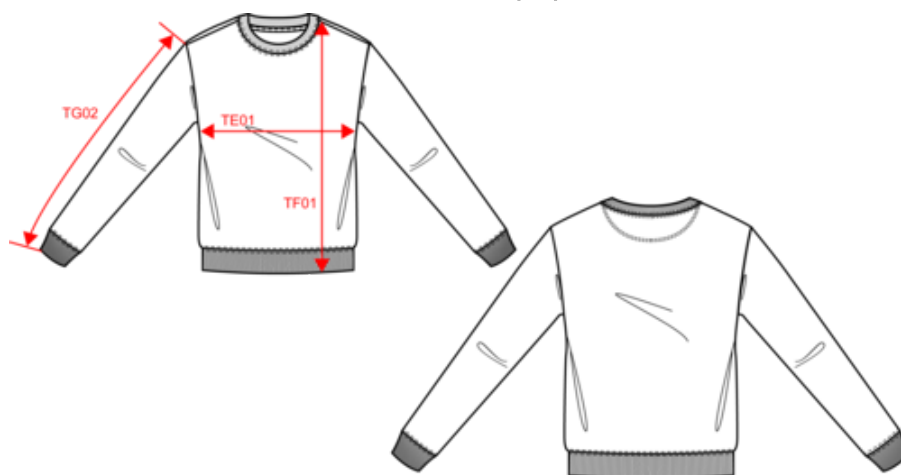

85% coton biologique et 15% polyester recyclé Coton peigné ringspun Unisexe Coupe oversize avec épaules tombantes Molleton gratté 3 fils LSF (Low Shrinkage Fleece) 1/2 lune au dos Bord côte 2*1 au col, bas de vêtement et bas manches Double surpiqûre à cheval sur le col, les bas de manches et le bas de vêtement Bande de propreté intérieure en chevrons ton sur ton à l'encolure

Dimensions (cm)

Mesures en cm	XXS	XS	S	M	L	XL	XXL	3XL
TE01 - 1/2 largeur poitrine à 1.5cm de l'emmanchure	49.00	52.00	55.00	58.00	61.00	64.00	67.00	70.00
TF01 - Hauteur totale de l'HSP	65.00	67.00	69.00	71.00	73.00	75.00	77.00	79.00
TG02 - Longueur manche longue	54.00	54.75	55.50	56.25	57.00	57.75	58.50	59.25