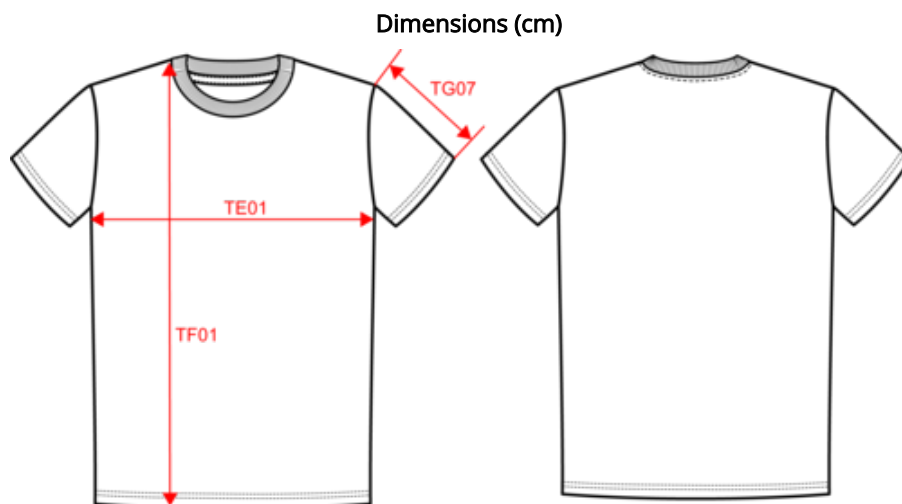

NS315
T-shirt délavé unisexe - 165g

100% coton biologique Coton peigné ringspun Unisexe Coupe ajustée
Coutures latérales Lavé aux enzymes Vêtement teint après montage :
les couleurs peuvent légèrement varier Bord côte col 1x1 Bande de
propreté intérieure col en jersey ton sur ton Encolure simple pique
Ourlet double aiguille bas de manches et bas de vêtement

 165 g/m² 

Tailles

 XXS - XS - S - M - L - XL - XXL - 3XL - 4XL

Informations Complémentaires

Logistique

 10  50

Pays d'origine

 BD - Bangladesh

Mesures en cm	XXS	XS	S	M	L	XL	XXL	3XL	4XL
TE01 - 1/2 largeur poitrine à 1.5cm de l'emmanchure	43.00	46.00	49.00	52.00	55.00	58.00	61.00	64.00	67.00
TF01 - Hauteur totale de l'HSP	65.00	67.00	69.00	71.00	73.00	75.00	77.00	79.00	81.00
TG07 - Longueur manche courte	19.00	19.75	20.50	21.25	22.00	22.75	23.50	24.25	25.00

Washed Petal Rose

RVB : 192,150,147
Pantone C : 7612C
Pantone TCX : 15-1607TCX

Logistique

10

50

Sizes	Width (cm)	Height (cm)	Length (cm)	Net weight (kg)	Gross weight (kg)	Pieces/Box	Pieces/Bundle
XXS	40.00	17.00	60.00	7.00000	5.70000	50	10
XS	40.00	17.00	60.00	7.60000	6.30000	50	10
S	40.00	17.00	60.00	8.20000	6.90000	50	10
M	40.00	17.00	60.00	8.70000	7.40000	50	10
L	40.00	19.00	60.00	9.30000	7.90000	50	10
XL	40.00	19.00	60.00	9.90000	8.50000	50	10
XXL	40.00	19.00	60.00	10.30000	8.90000	50	10
3XL	40.00	22.00	60.00	10.90000	9.30000	50	10
4XL	40.00	22.00	60.00	11.00000	9.40000	50	10