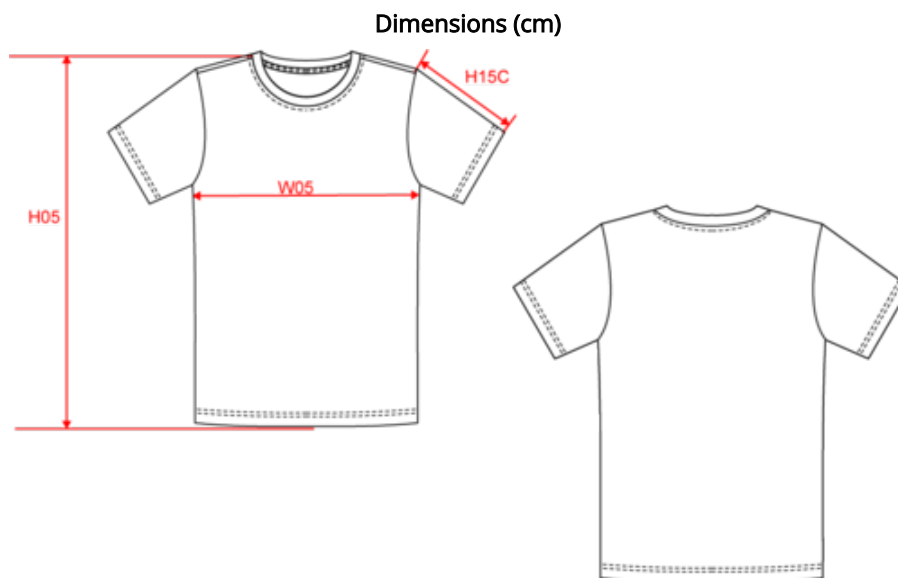

NS310
T-shirt recyclé unisexe 160g

Mesures en cm	XXS	XS	S	M	L	XL	XXL	3XL	4XL
H05 (M) - Hauteur totale	66.00	68.00	70.00	72.00	74.00	76.00	78.00	80.00	82.00
H15C (M) - Longueur manche courte	21.00	21.75	22.50	23.25	24.00	24.75	25.50	26.25	27.00
W05 (M) - 1/2 largeur poitrine à 1.5cm de l'emmanchure	44.00	47.00	50.00	53.00	56.00	59.00	62.00	65.00	68.00