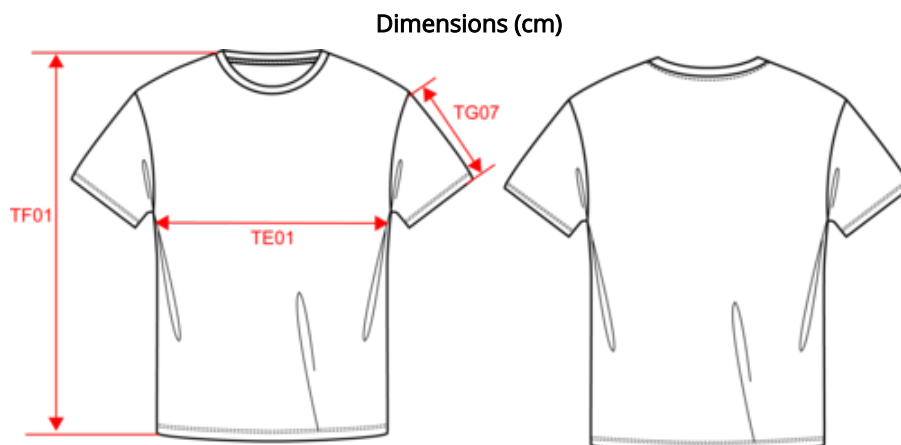

NS304
T-shirt unisexe 170g/m²

100% coton biologique Coton peigné ringspun Unisexe Coupe ajustée
Coutures latérales Lavé aux enzymes Bord côte col 1x1 Bande de propreté intérieure col en matière principale Ourlet double aiguille bas de manches et bas de vêtement

 170 g/m² 

Tailles

 XXS - XS - S - M - L - XL - XXL - 3XL - 4XL - 5XL

Informations Complémentaires

Logistique

 10  50

Pays d'origine

 BD - Bangladesh

Certifications

Mesures en cm	XXS	XS	S	M	L	XL	XXL	3XL	4XL	5XL
TE01 - 1/2 largeur poitrine à 1.5cm de l'emmanchure	43.00	46.00	49.00	52.00	55.00	58.00	61.00	64.00	67.00	70.00
TF01 - Hauteur totale de l'HSP	66.00	68.00	70.00	72.00	74.00	76.00	78.00	80.00	82.00	84.00
TG07 - Longueur manche courte	19.50	20.25	21.00	21.75	22.50	23.25	24.00	24.75	25.50	26.25