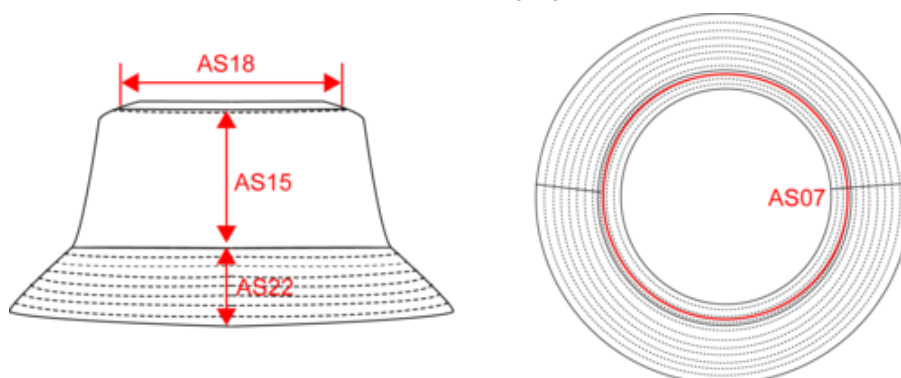

NS020
Bob délavé unisexe

100% coton biologique. Unisexe. Produit lavé après montage : les couleurs peuvent varier d'un produit à l'autre 7 surpiqûres sur le revers. Tours de tête S/M : 56cm ; L/XL : 58cm.

 280 g/m² 

Tailles

Informations Complémentaires

Logistique

Pays d'origine

Code douanier

Conditions de lavage

Couleurs

Certifications

Dimensions (cm)

Mesures en cm	S/M	L/XL
AS07 - Circonférence totale	56.00	58.00
AS15 - Hauteur calotte chapeau devant	8.50	8.50
AS18 - Largeur de la partie du dessus du devant au dos	16.00	16.50
AS22 - Largeur bord	5.70	5.70