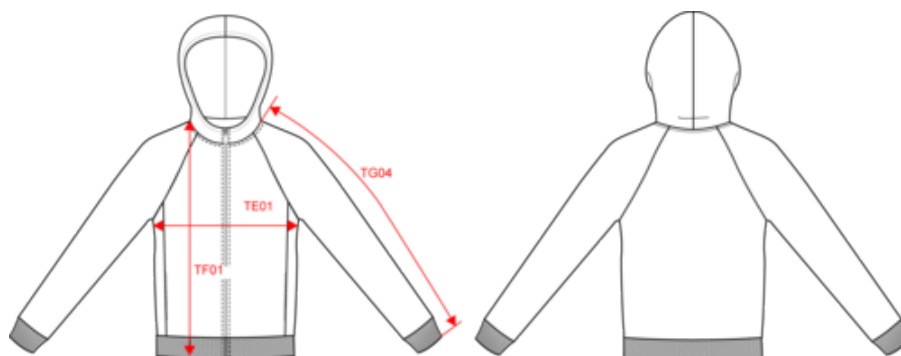

### Existe aussi en version

PK401

KARIBAN  
PREMIUM

PK400

Veste zippée à capuche homme

Dimensions (cm)

Mesures en cm	S	M	L	XL	XXL	3XL
TE01 - 1/2 largeur poitrine à 1.5cm de l'emmanchure	52.00	55.00	58.00	61.00	64.00	67.00
TF01 - Hauteur totale de l'HSP	70.00	72.00	74.00	76.00	78.00	80.00
TG04 - Longueur manche longue raglan	76.00	77.75	79.50	81.25	83.00	84.75